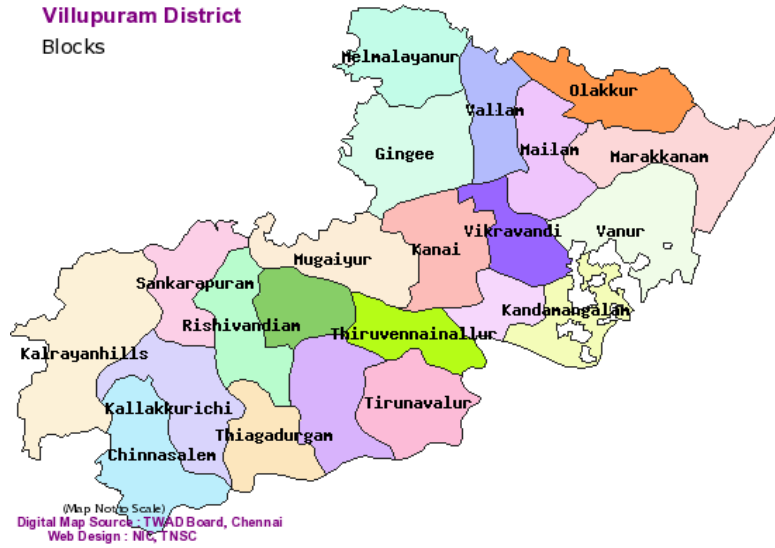

## Viluppuram - District Code 4

P.No	Name of Block	Panchayat Name
1.	Kallakurichi 17	Agarakottalam
2.		Ka. Chellampattu
3.		Karadichithur
4.		Peruvangur
5.		Thandalai
6.	Sankarapuram 20	Arasampattu
7.		Moongilthuripattu
8.		Poothai
9.		Sempampattu
10.	Urangani	
11.	Thiruvannainallur 3	Anathur
12.		Kumaramangalam .t
13.		Melthaniyalampattu
14.		Poiyyachur
15.		Se. Mangalam
16.	Ulundurpet 5	Koovadu
17.		Pallavadi
18.		Parinthal
19.		Puthamangalam
20.		Thiruppeyar
21.	Vikravandi 9	Mandagapattu
22.		Nandhivadi
23.		Narasinganur
24.		Nemur
25.		Vembi