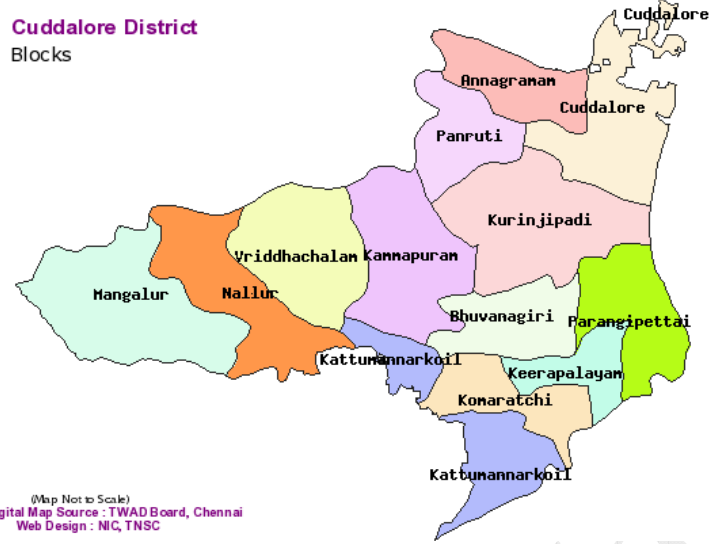

Cuddalore - District Code 3

P.No	Name of Block	Panchayat Name
1.	Annagramam 2	Ezhumedu
2.		Narimedu
3.		P.V.Natham
4.		Palur
5.		Sanniyasipettai
6.	Bhuvanagiri 8	Agara Alambadi
7.		Erumbur
8.		Kilavadinatham
9.		Miralur
10.		Veeramudaiyanatham
11.	Cuddalore 1	Kunduuppalavadi
12.		Nanamedu
13.		Patchaiyankuppam
14.		Ramapuram
15.		Utchimedu
16.	Kammapuram 11	Ammeri
17.		Gangaikondan
18.		Iruppururichi
19.		Periyakurichi
20.		U.Mangalam
21.	Kurinjipadi 4	Anukkampattu
22.		Kayalpattu
23.		Koranapattu
24.		Thiruchopuram
25.		Thiyagavalli