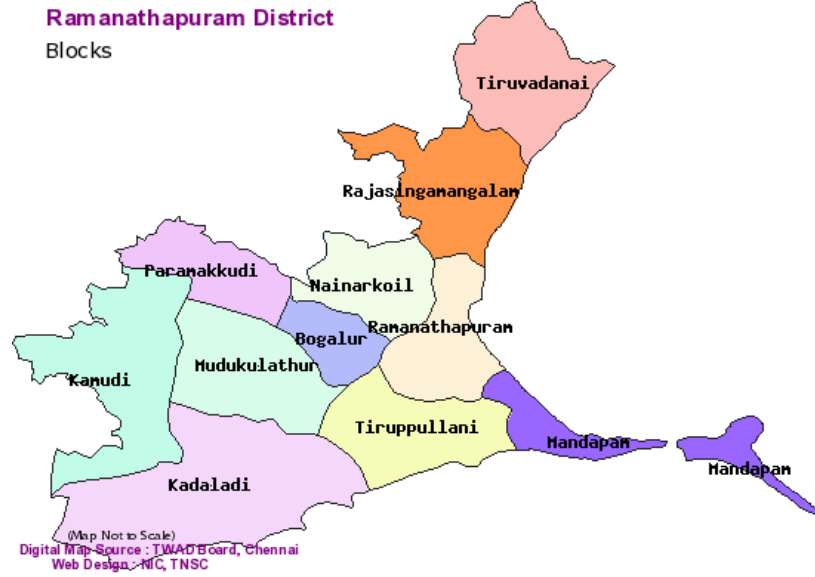

Ramanathapuram - District Code 23

P.No	Name of Block & Code	Panchayat Name
1.	Mandapam 1	Alagankulam A/b
2.		Pamban A/b
3.		Pattinamkattan
4.		Pudumadam
5.		Puduvalsai
6.	Nainarkoil 10	Kiliyur
7.		Perungalur
8.		Thethangal
9.		Thiyagavanseri
10.		Vaniyavallam
11.	Ramanathapuram 2	Chittrakkottai
12.		Devipattinam A/b
13.		Karendal
14.		Sakkarakottai A/c
15.		Thoruvalur
16.	Thiruppullani 4	Alangulam
17.		Kalari
18.		Mayakulam
19.		Sethukarai
20.		Thiruppullani
21.	Tiruvadanai 5	Karangadu
22.		Nagrikattan
23.		Nambuthalai
24.		Pudupattinam
25.		Thalimarungur A/b