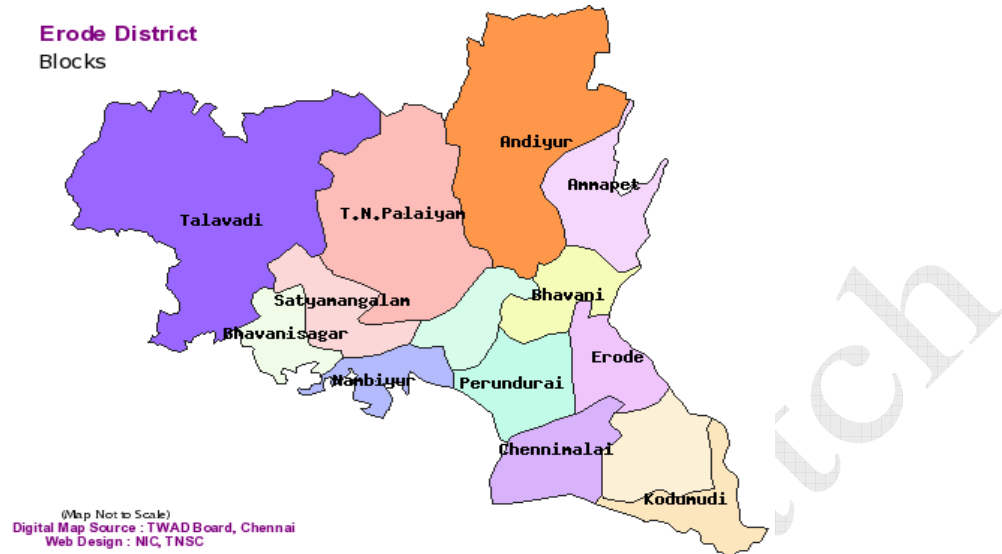

Erode - District Code 10

P.No	Name of Block	Panchayat Name
1.	Bhavani 14	Chinnapuliyur
2.		Kuruppanaickenpalayam (Uratchikottai)
3.		Paruvachi
4.		Thottipalayam
5.		Varadhanallur
6.	Gopichettipalaiyam 15	Kottupullampalayam
7.		Kullampalayam
8.		Mevani
9.		Nagadevampalayam
10.		Polavakkalipalayam
11.	Modakurichi 2	Attavanai Anumanpalli
12.		Kagam
13.		Kanagapuram
14.		Kandikattuvalasu
15.		Poondurai Semur
16.	Perundurai 4	Karukkupalayam
17.		Nichampalayam
18.		Pappampalayam
19.		Polanaickenpalayam
20.		Thingalore
21.	Thalavady 20	Iggalur
22.		Mallanguli
23.		Neithalapuram
24.		Talamalai
25.		Thalavady