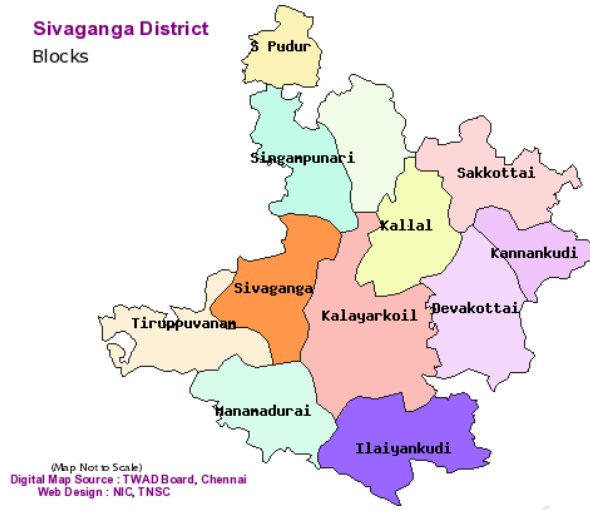

Sivagangai - District Code 25

P.No	Name of Block	Panchayat Name
1.	Kalaiyarkoil 2	Erivayal
2.		Ilandakarai
3.		Marandai
4.		Siramam
5.		Usilangulam
6.	Kallal 9	Alangudi
7.		Kallipattu
8.		Kandaramanickam
9.		N.Melaiyur
10.	Nariyangudi	
11.	Ilaiyankudi 5	Karaikulam
12.		Kottaiyur
13.		Nenjathur
14.		Thiruvallur
15.		Thugavoor
16.	Manamadurai 3	Kalgurichi
17.		Keelamelgudi
18.		M.karisalgulam
19.		Muthanendal
20.	Seikalathur	
21.	S Pudur 12	Dharmapatti
22.		Karisalpatti
23.		Kunnathur
24.		Pudur
25.		Puluthipatti