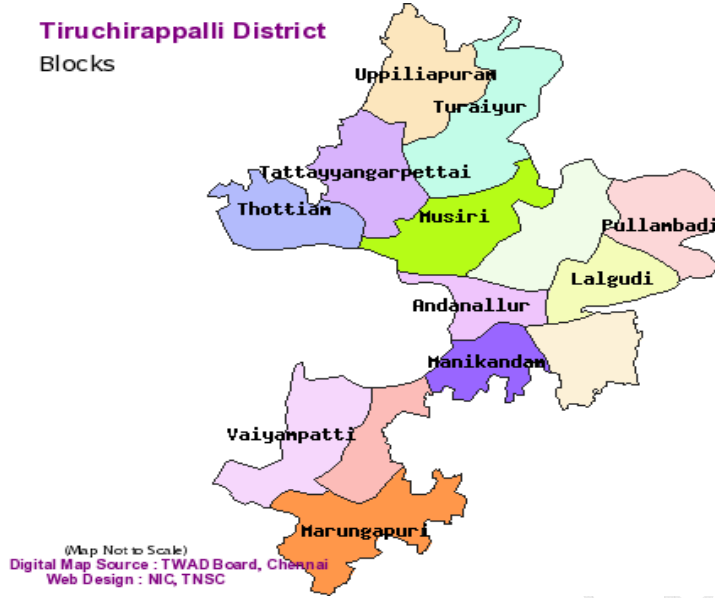

### Tiruchirappalli District

Blocks

P.No	Name of Block	Panchayat Name
1.	Andanallur 1	Allur
2.		Maruthandakurichi
3.		Mutharasanallur
4.		Palur
5.		Perur
6.	Manachanellur 8	Alagiyamanavalam
7.		Kovathakudi
8.		No. 2 Kariyamanickam
9.		Thiruppanjeeli
10.	Thiruvellarai	
11.	Manapparai 4	Kannudayampatty
12.		Pannapatty
13.		Poigapatty
14.		Samuthiram
15.		Vengaikuruchi
16.	Lalgudi 7	Angarai
17.		Appadurai
18.		Edayathumangalam
19.		Pudukudi
20.	Thalakudi	
21.	Thottiam 11	Alagarai
22.		Elurpatti
23.		Kamalapuram
24.		Manamedu
25.		Tholurpatti