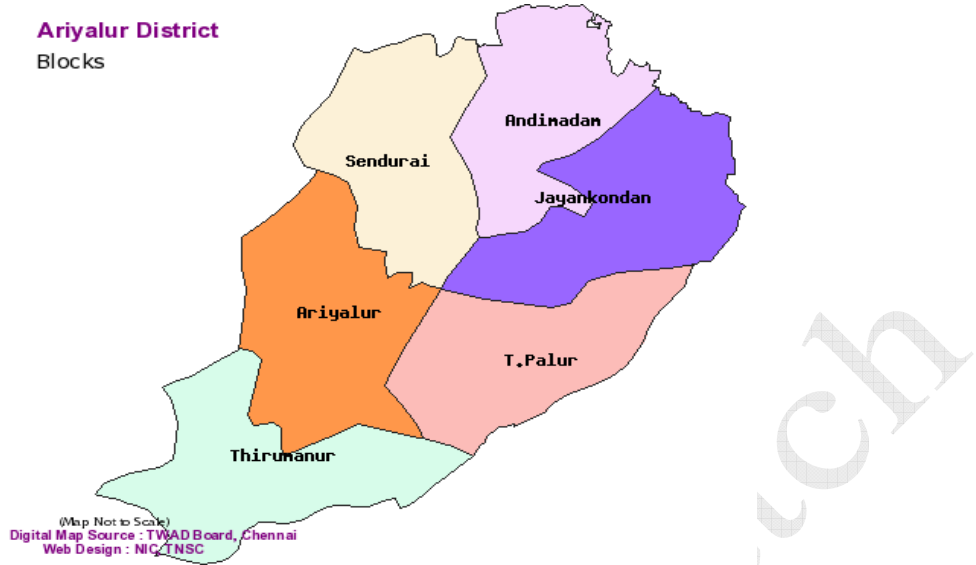

Ariyalore - District Code 31

P.No	Name of Block	Panchayat Name
1.	Ariyalore 3	Andipattakadu
2.		Arungal
3.		Kadugur
4.		Melakkaruppur
5.		Nagamangalam
6.	Jayankondam 7	Elayaperumanallur
7.		Pappakudi
8.		T.Cholankurichi
9.		Thathanur
10.		Thularankurichi
11.	Sendurai 10	Ayanthathanur
12.		Nallampalayam
13.		Sendurai
14.		Sirugadambur
15.		Unjini
16.	Thirumanur 4	Keelapalur
17.		Kulamanickam
18.		Sullangudi
19.		Thirumanur
20.		Vetriyur
21.	T - Palur 9	Adichanur
22.		Ambapur
23.		Keelanatham
24.		Managathi
25.		Venmankondan